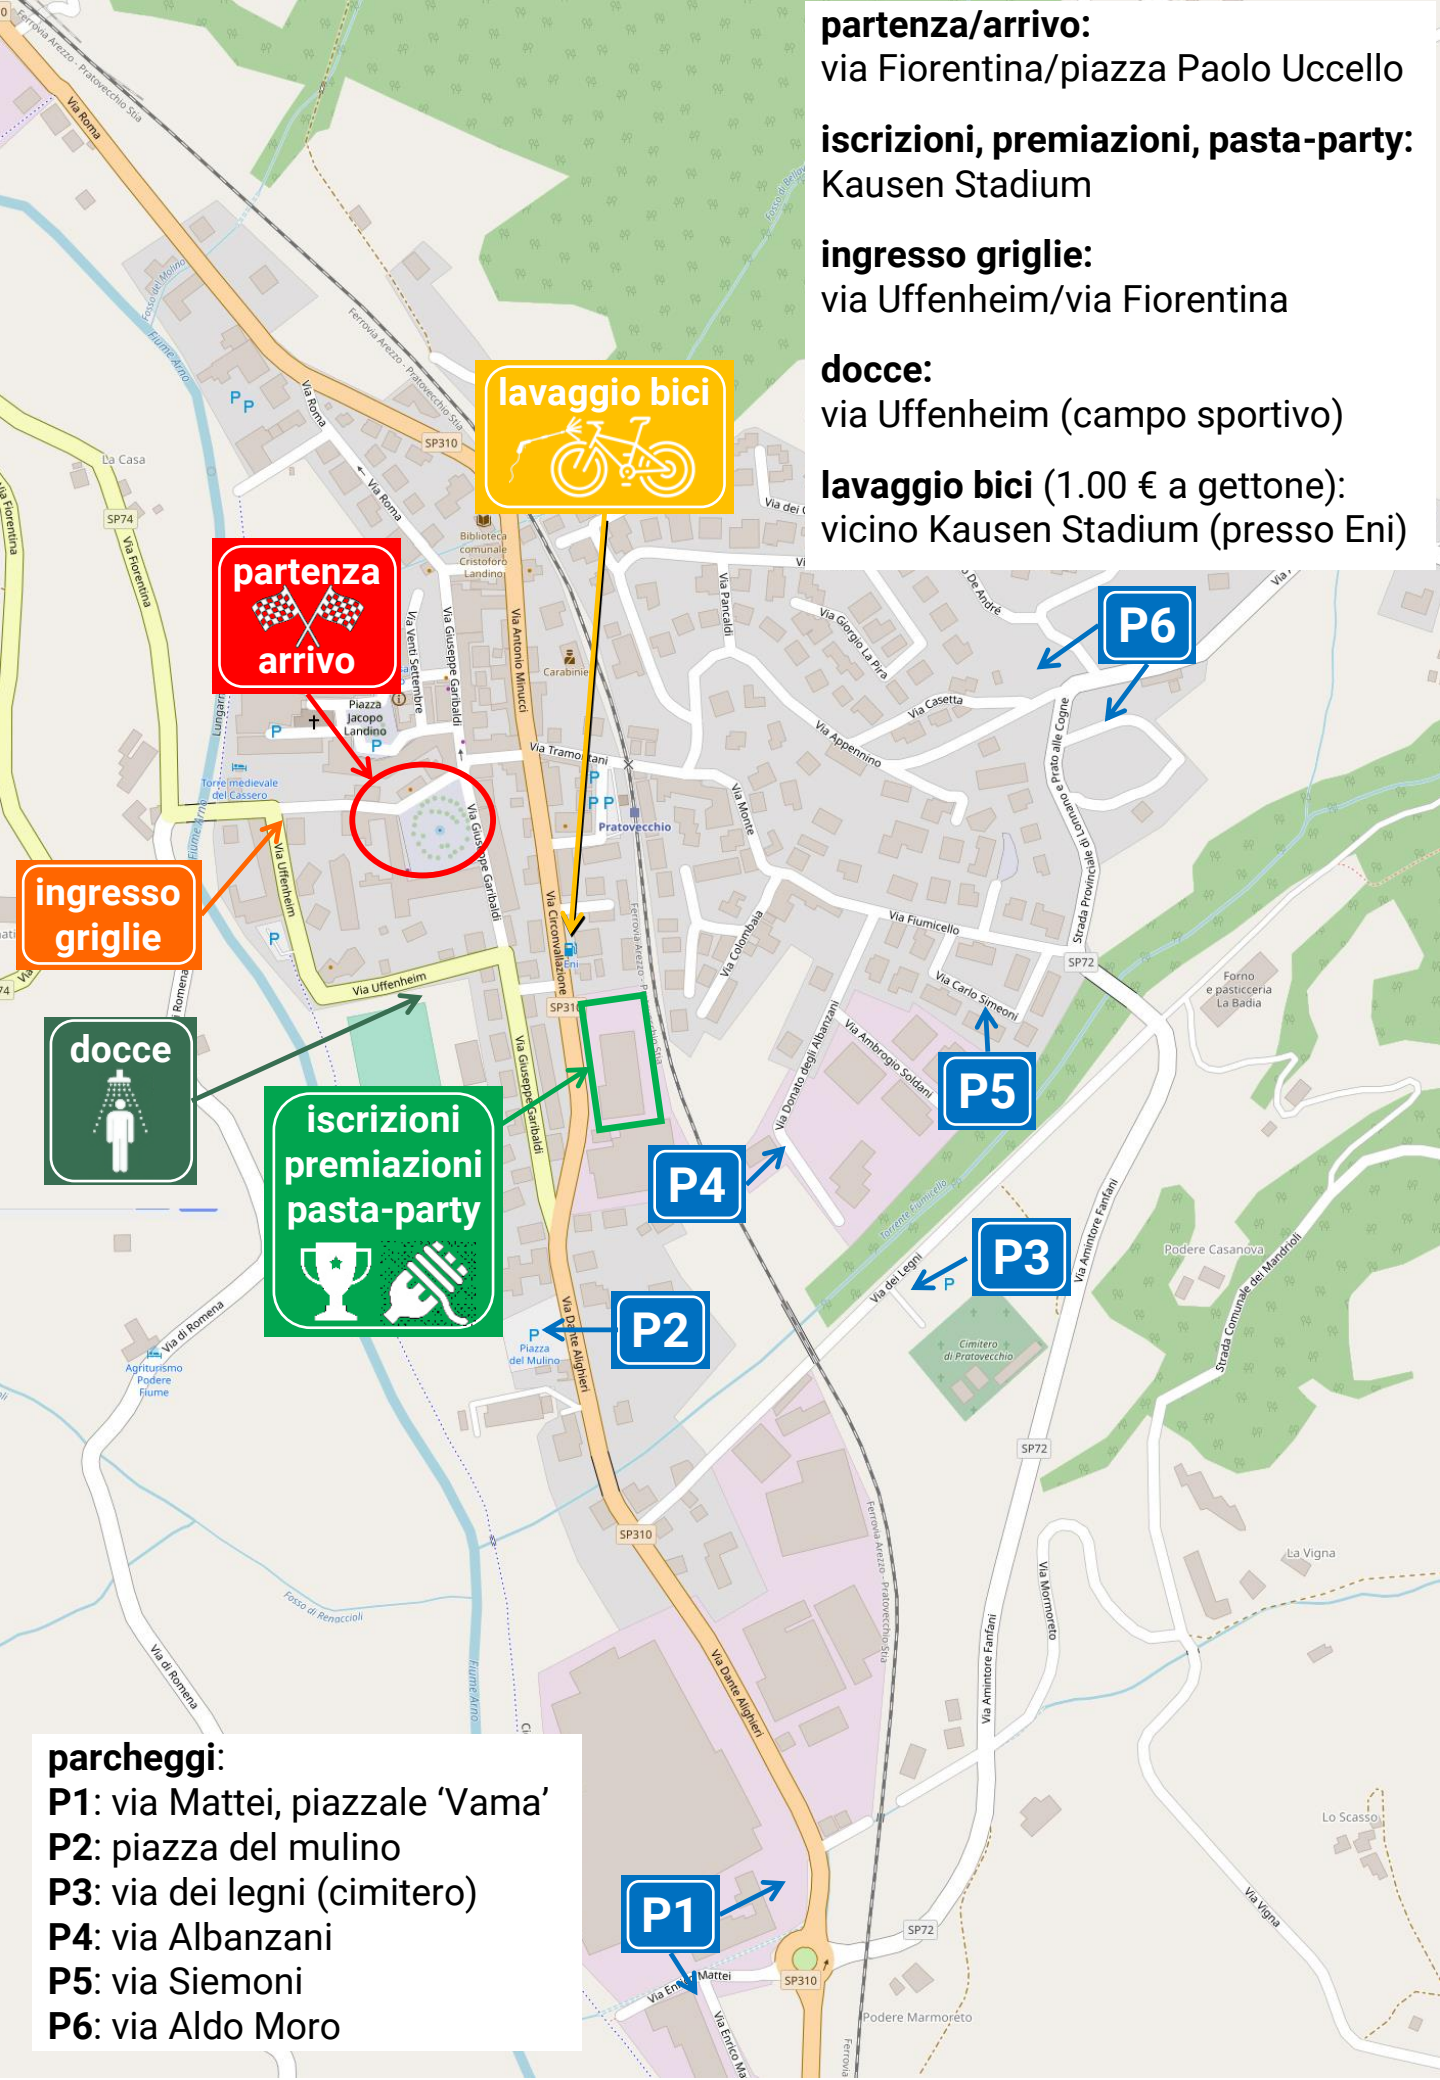

partenza/arrivo:

via Fiorentina/piazza Paolo Uccello

iscrizioni, premiazioni, pasta-party:

Kausen Stadium

ingresso griglie:

via Uffenheim/via Fiorentina

docce:

via Uffenheim (campo sportivo)

lavaggio bici (1.00 € a gettone):

vicino Kausen Stadium (presso Eni)

**partenza
arrivo**

**ingresso
griglie**

docce

**iscrizioni
premiazioni
pasta-party**

lavaggio bici

P4

P2

P5

P3

P6

P1

parcheggi:

P1: via Mattei, piazzale 'Vama'

P2: piazza del mulino

P3: via dei legni (cimitero)

P4: via Albanzani

P5: via Siemoni

P6: via Aldo Moro

Sosta Camper:

- Area Camper Stia: Via Londa, 36, 52017 Stia AR
- Camping Falterona: loc. Montalto (8km da Pratovecchio),
www.campingfalterona.it