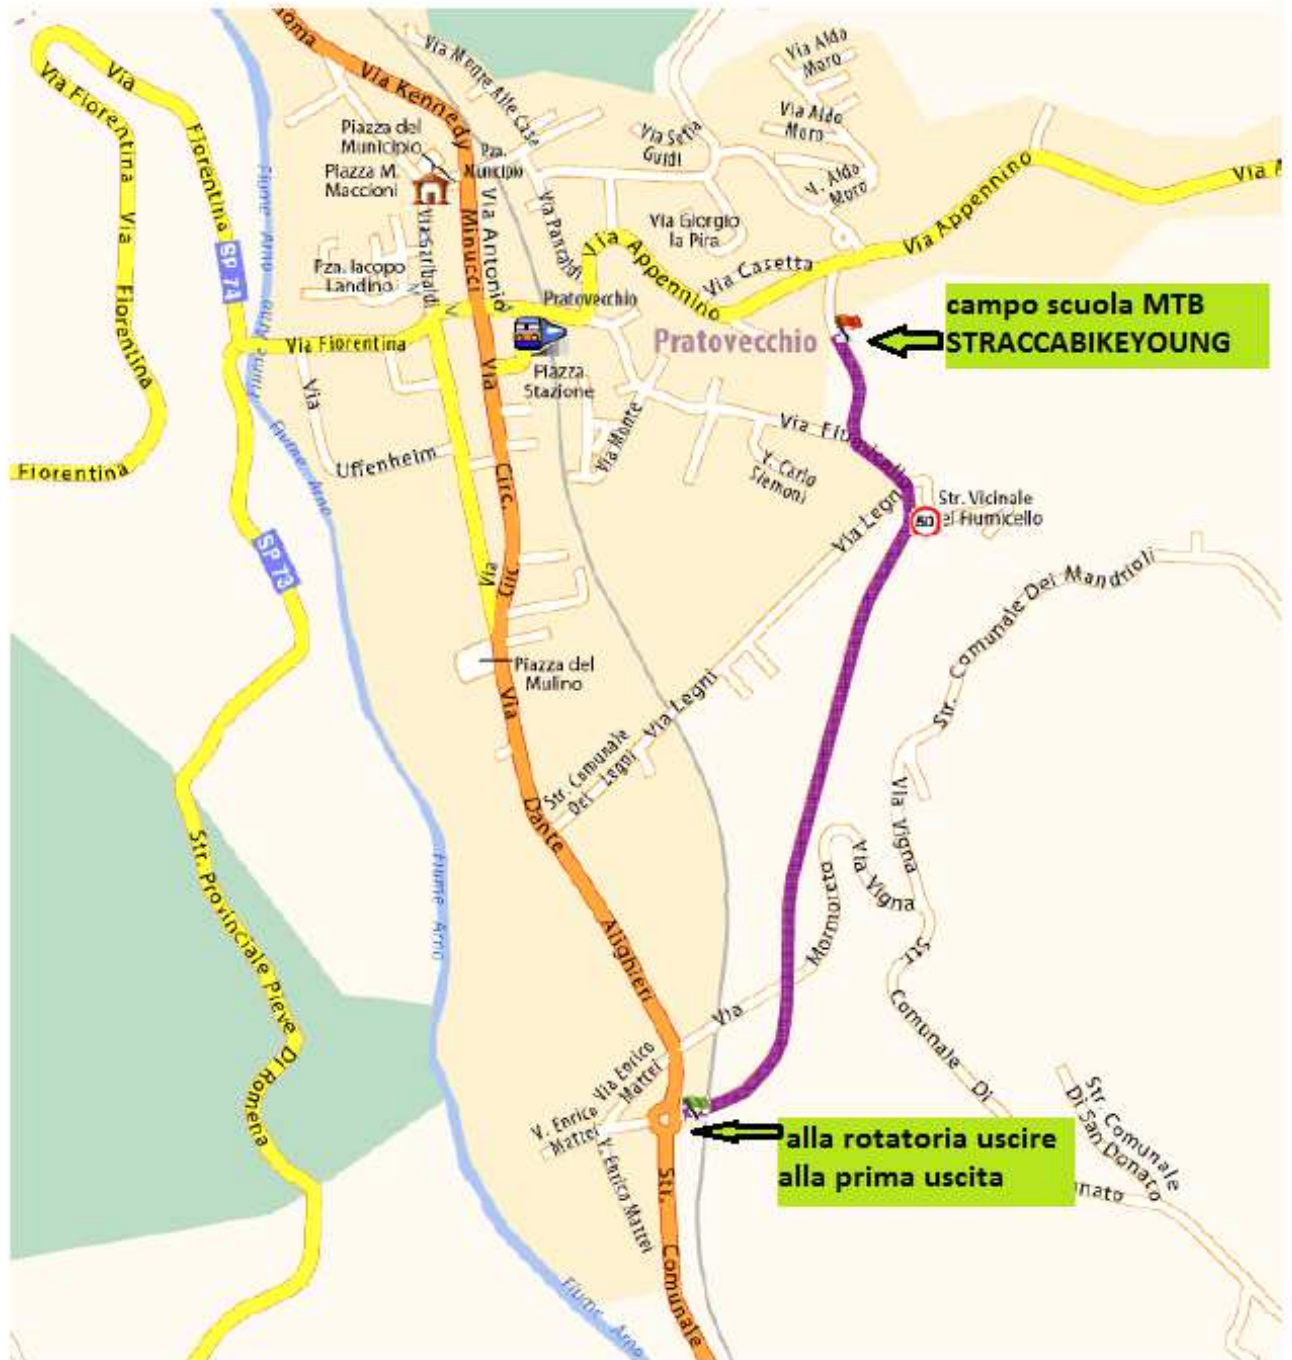

STRACCOBIKEYOUNG

LA VIA DEI MELI

**campo scuola MTB
STRACCOBIKEYOUNG**

**alla rotonda uscire
alla prima uscita**

**strada regionale per
Poppi-Bibbiena-Arezzo**